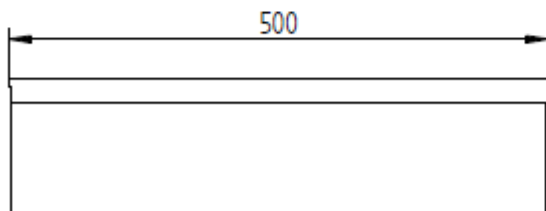

DEPORTED GENERATOR

ADVENTYS
Route de Pagny - 21250 Seurre - France
www.adventys.com
sales@adventys.com
T: +33 3 80 20 46 15

Important note

Adventys reserves the right to modify specifications without notice.