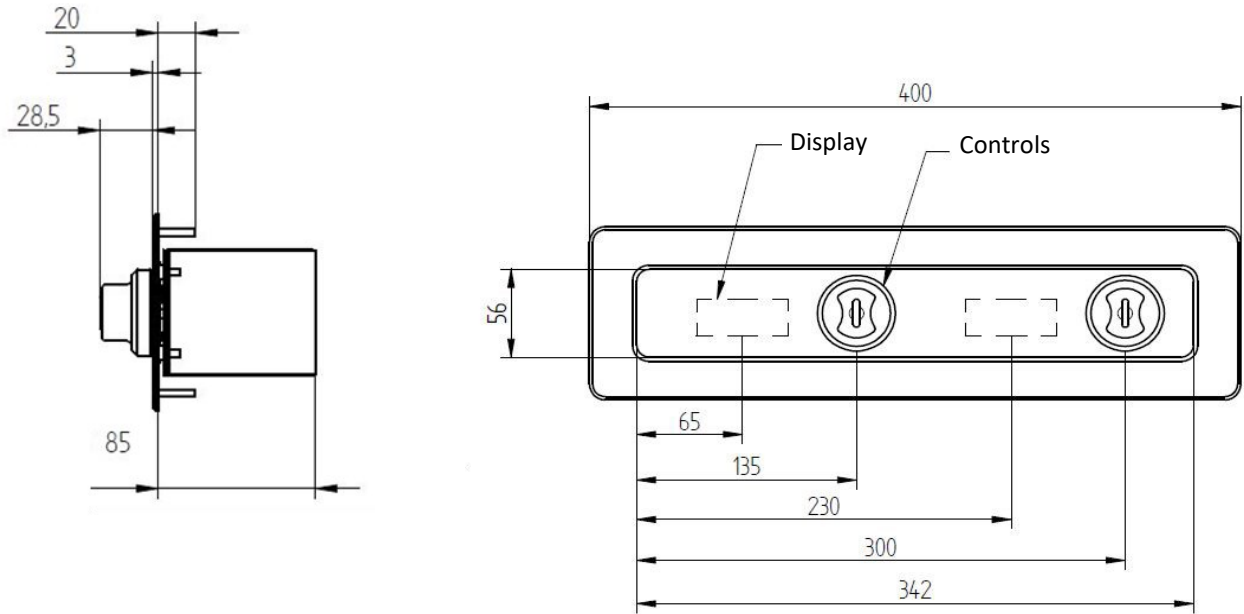

## Knob control panel

Control panel cut out dimensions 370 x 72 mm + 6 holes

**ADVENTYS**  
 Route de Pagny - 21250 Seurre - France  
 www.adventys.com  
 sales@adventys.com  
 T: +33 3 80 20 46 15

**Important note**