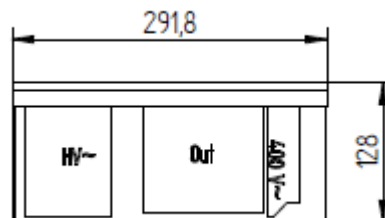

DEPORTED GENERATOR

ADVENTYS
Route de Pagny - 21250 Seurre - France
www.adventys.com
sales@adventys.com
T: +33 3 80 20 46 15

Important note

Adventys reserves the right to modify specifications without notice.