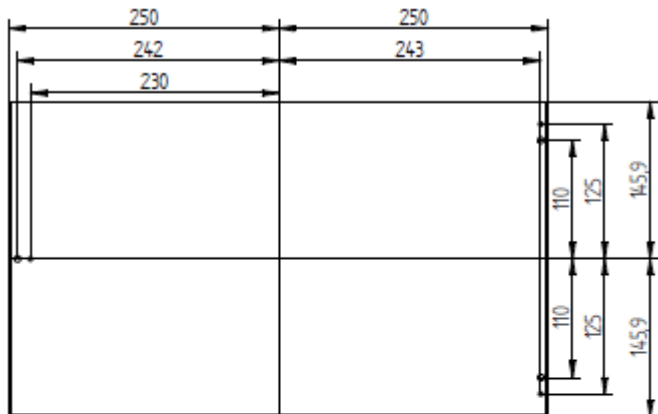

DEPORTED GENERATOR

ADVENTYS
Route de Pagny - 21250 Seurre - France
www.adventys.com
sales@adventys.com
T: +33 3 80 20 46 15

Important note

Adventys reserves the right to modify specifications without notice.