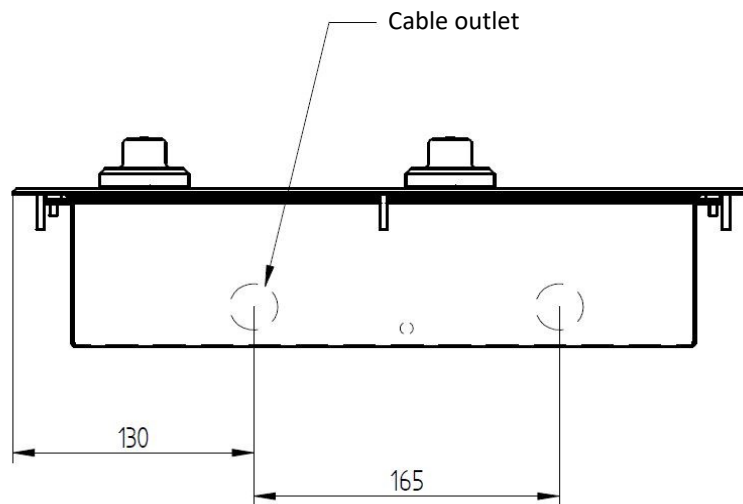

## Knob control panel

Control panel cut out dimensions 370 x 72 mm + 6 holes

**ADVENTYS**  
 Route de Pagny - 21250 Seurre - France  
 www.adventys.com  
 sales@adventys.com  
 T: +33 3 80 20 46 15

**Important note**